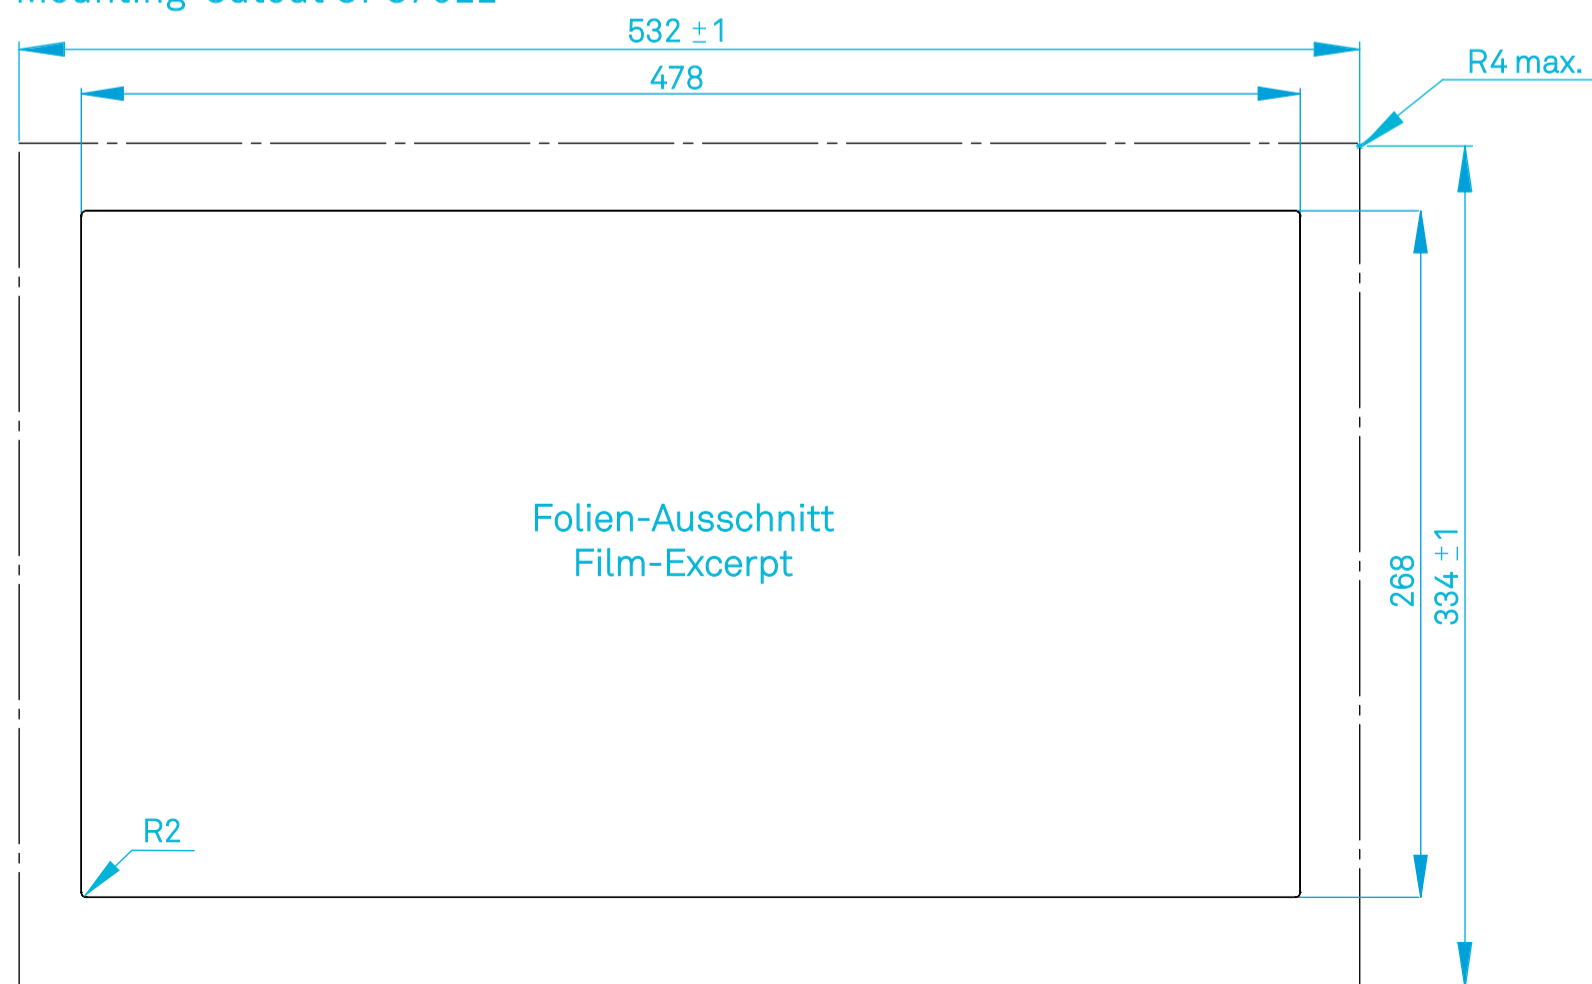

Einbau-Ausschnitt OPC7022
Mounting-Cutout OPC7022